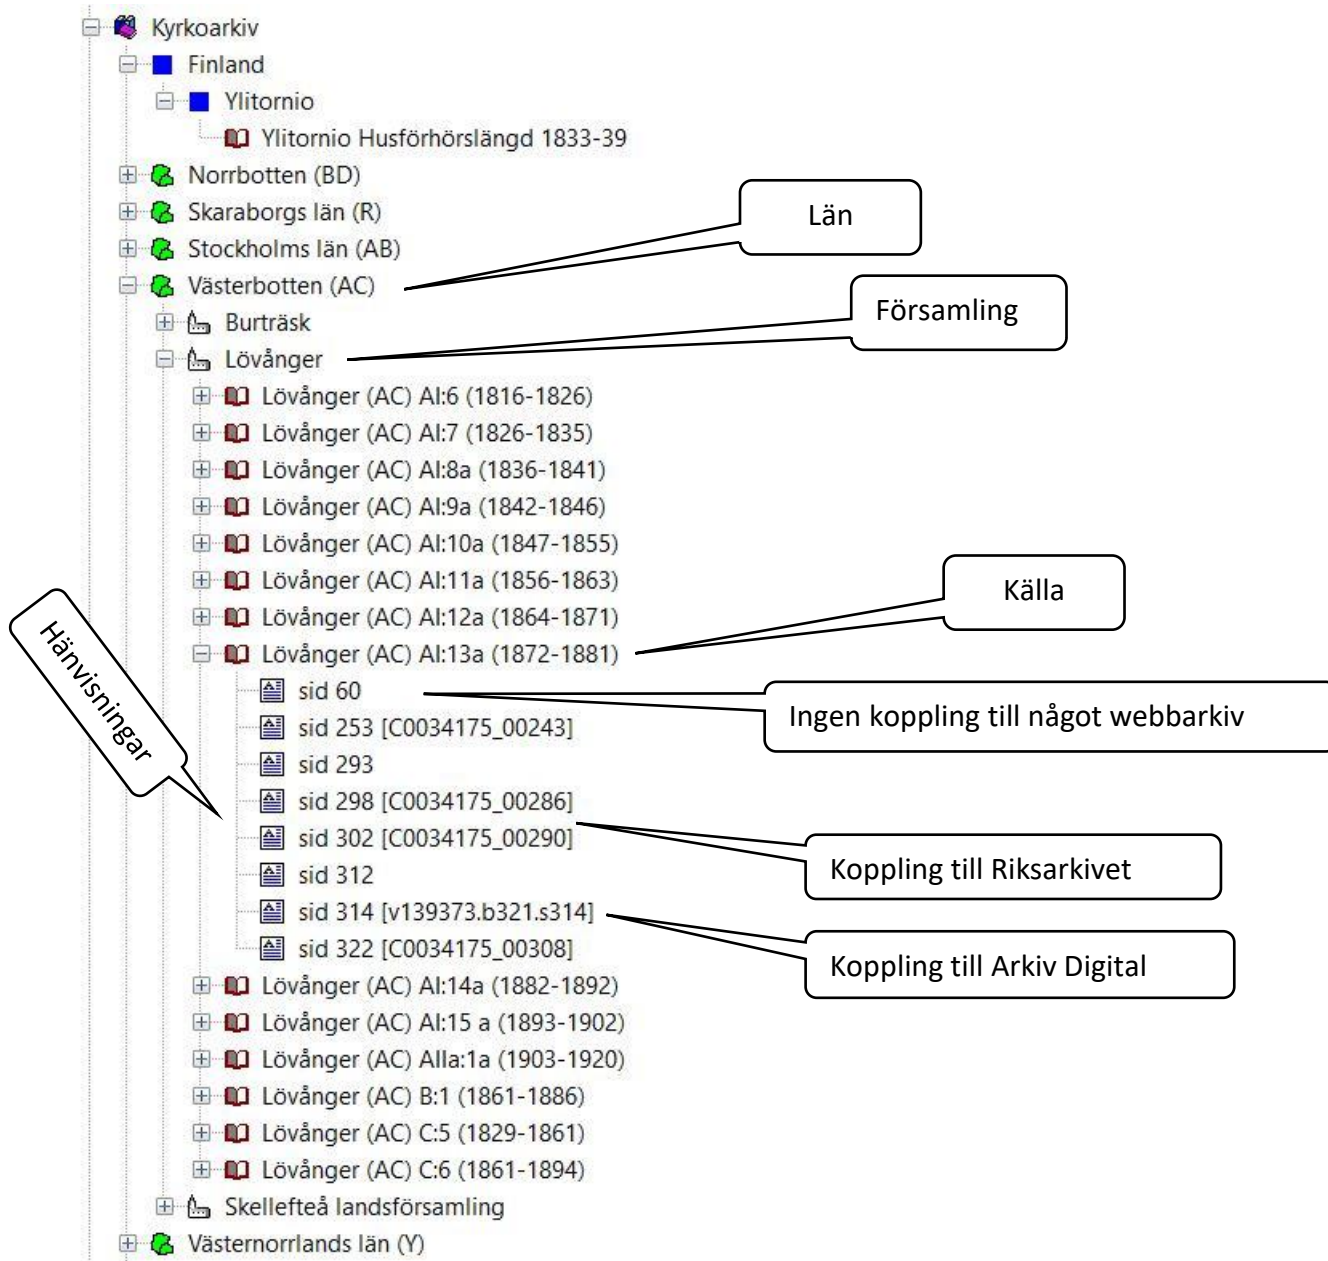

# Källträdet i Västerbotten

Det här är mitt källträd men du ska naturligtvis bara fylla i delar som du själv har användning för.

Källhänvisningen ser lite olika ut i Arkiv Digital och hos Riksarkivet.

## Arkiv Digital

Burlöv (M) CI:6 (1817-1859) Bild 200 / sid 31 (AID: v106312.b200.s31, NAD: SE/LLA/13050)

**Riksarkivet** (här är det inte lika lätt att kopiera in källan, observera att Bild-ID ser annorlunda ut)